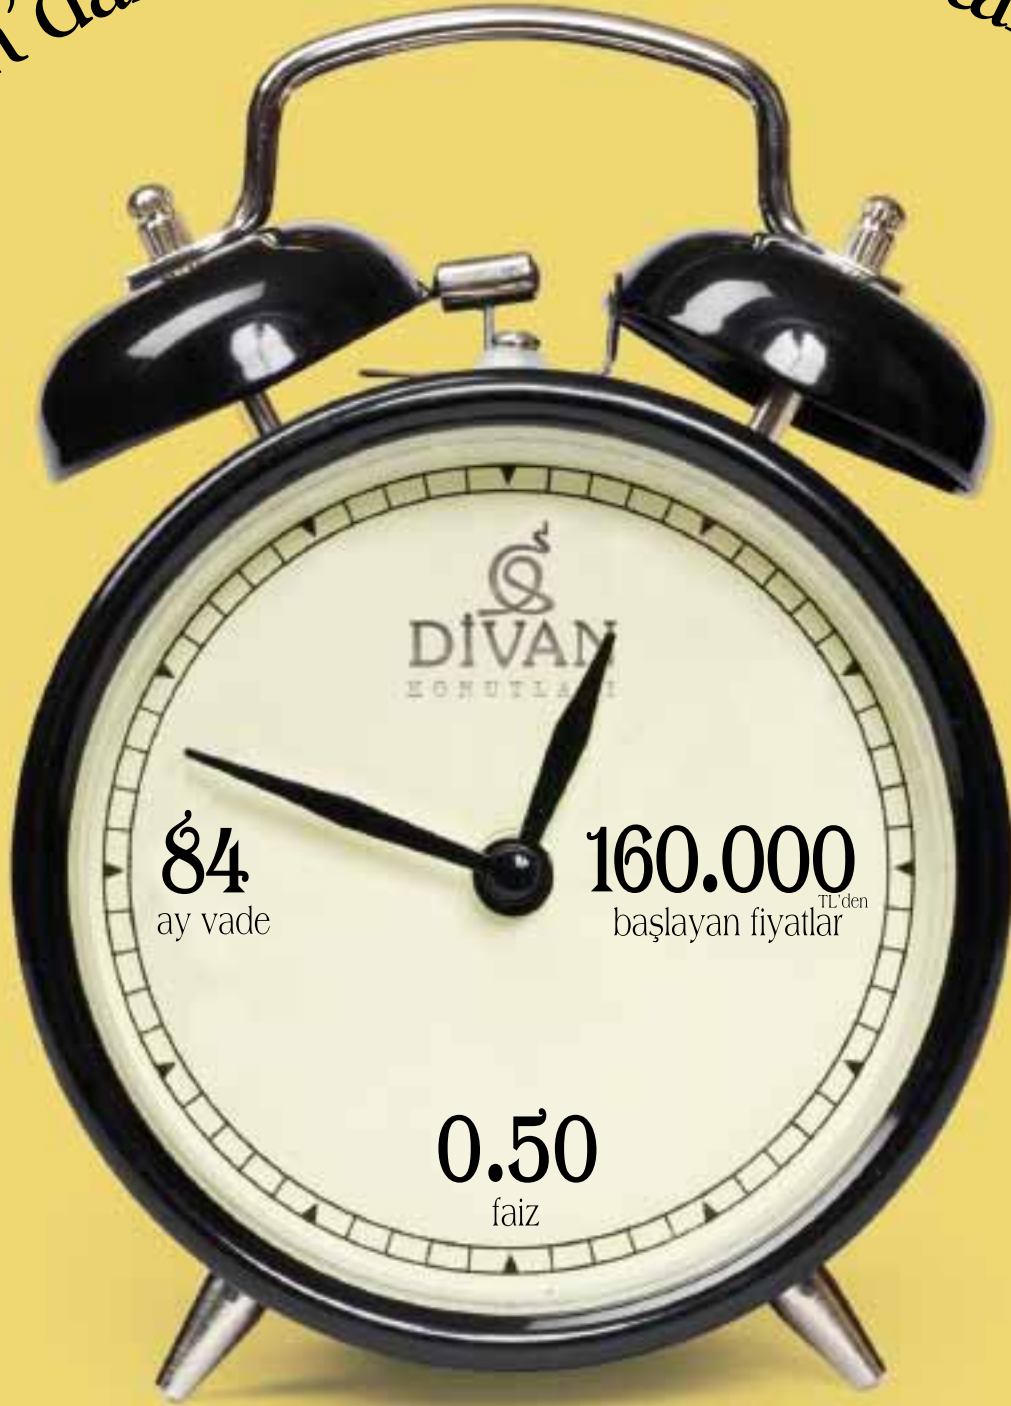

Divan'dan ev sahibi olmanın tam vakti

ARKA PLANÇE ankara

Daire Tipi	m ²	Fiyat	Peşinat Oranı	Peşinat	Vade	Taksit
2+1	100.64	160.000 TL	% 30	48.000 TL	60 Ay	2.165 TL
			% 40	64.000 TL	72 Ay	1.591 TL
			% 50	80.000 TL	84 Ay	1.169 TL
3+1	138.32	195.000 TL	% 30	58.500 TL	60 Ay	2.639 TL
			% 40	78.000 TL	72 Ay	1.939 TL
			% 50	97.500 TL	84 Ay	1.424 TL
4+1	159.78	245.000 TL	% 30	73.500 TL	60 Ay	3.316 TL
			% 40	98.000 TL	72 Ay	2.436 TL
			% 50	122.500 TL	84 Ay	1.790 TL